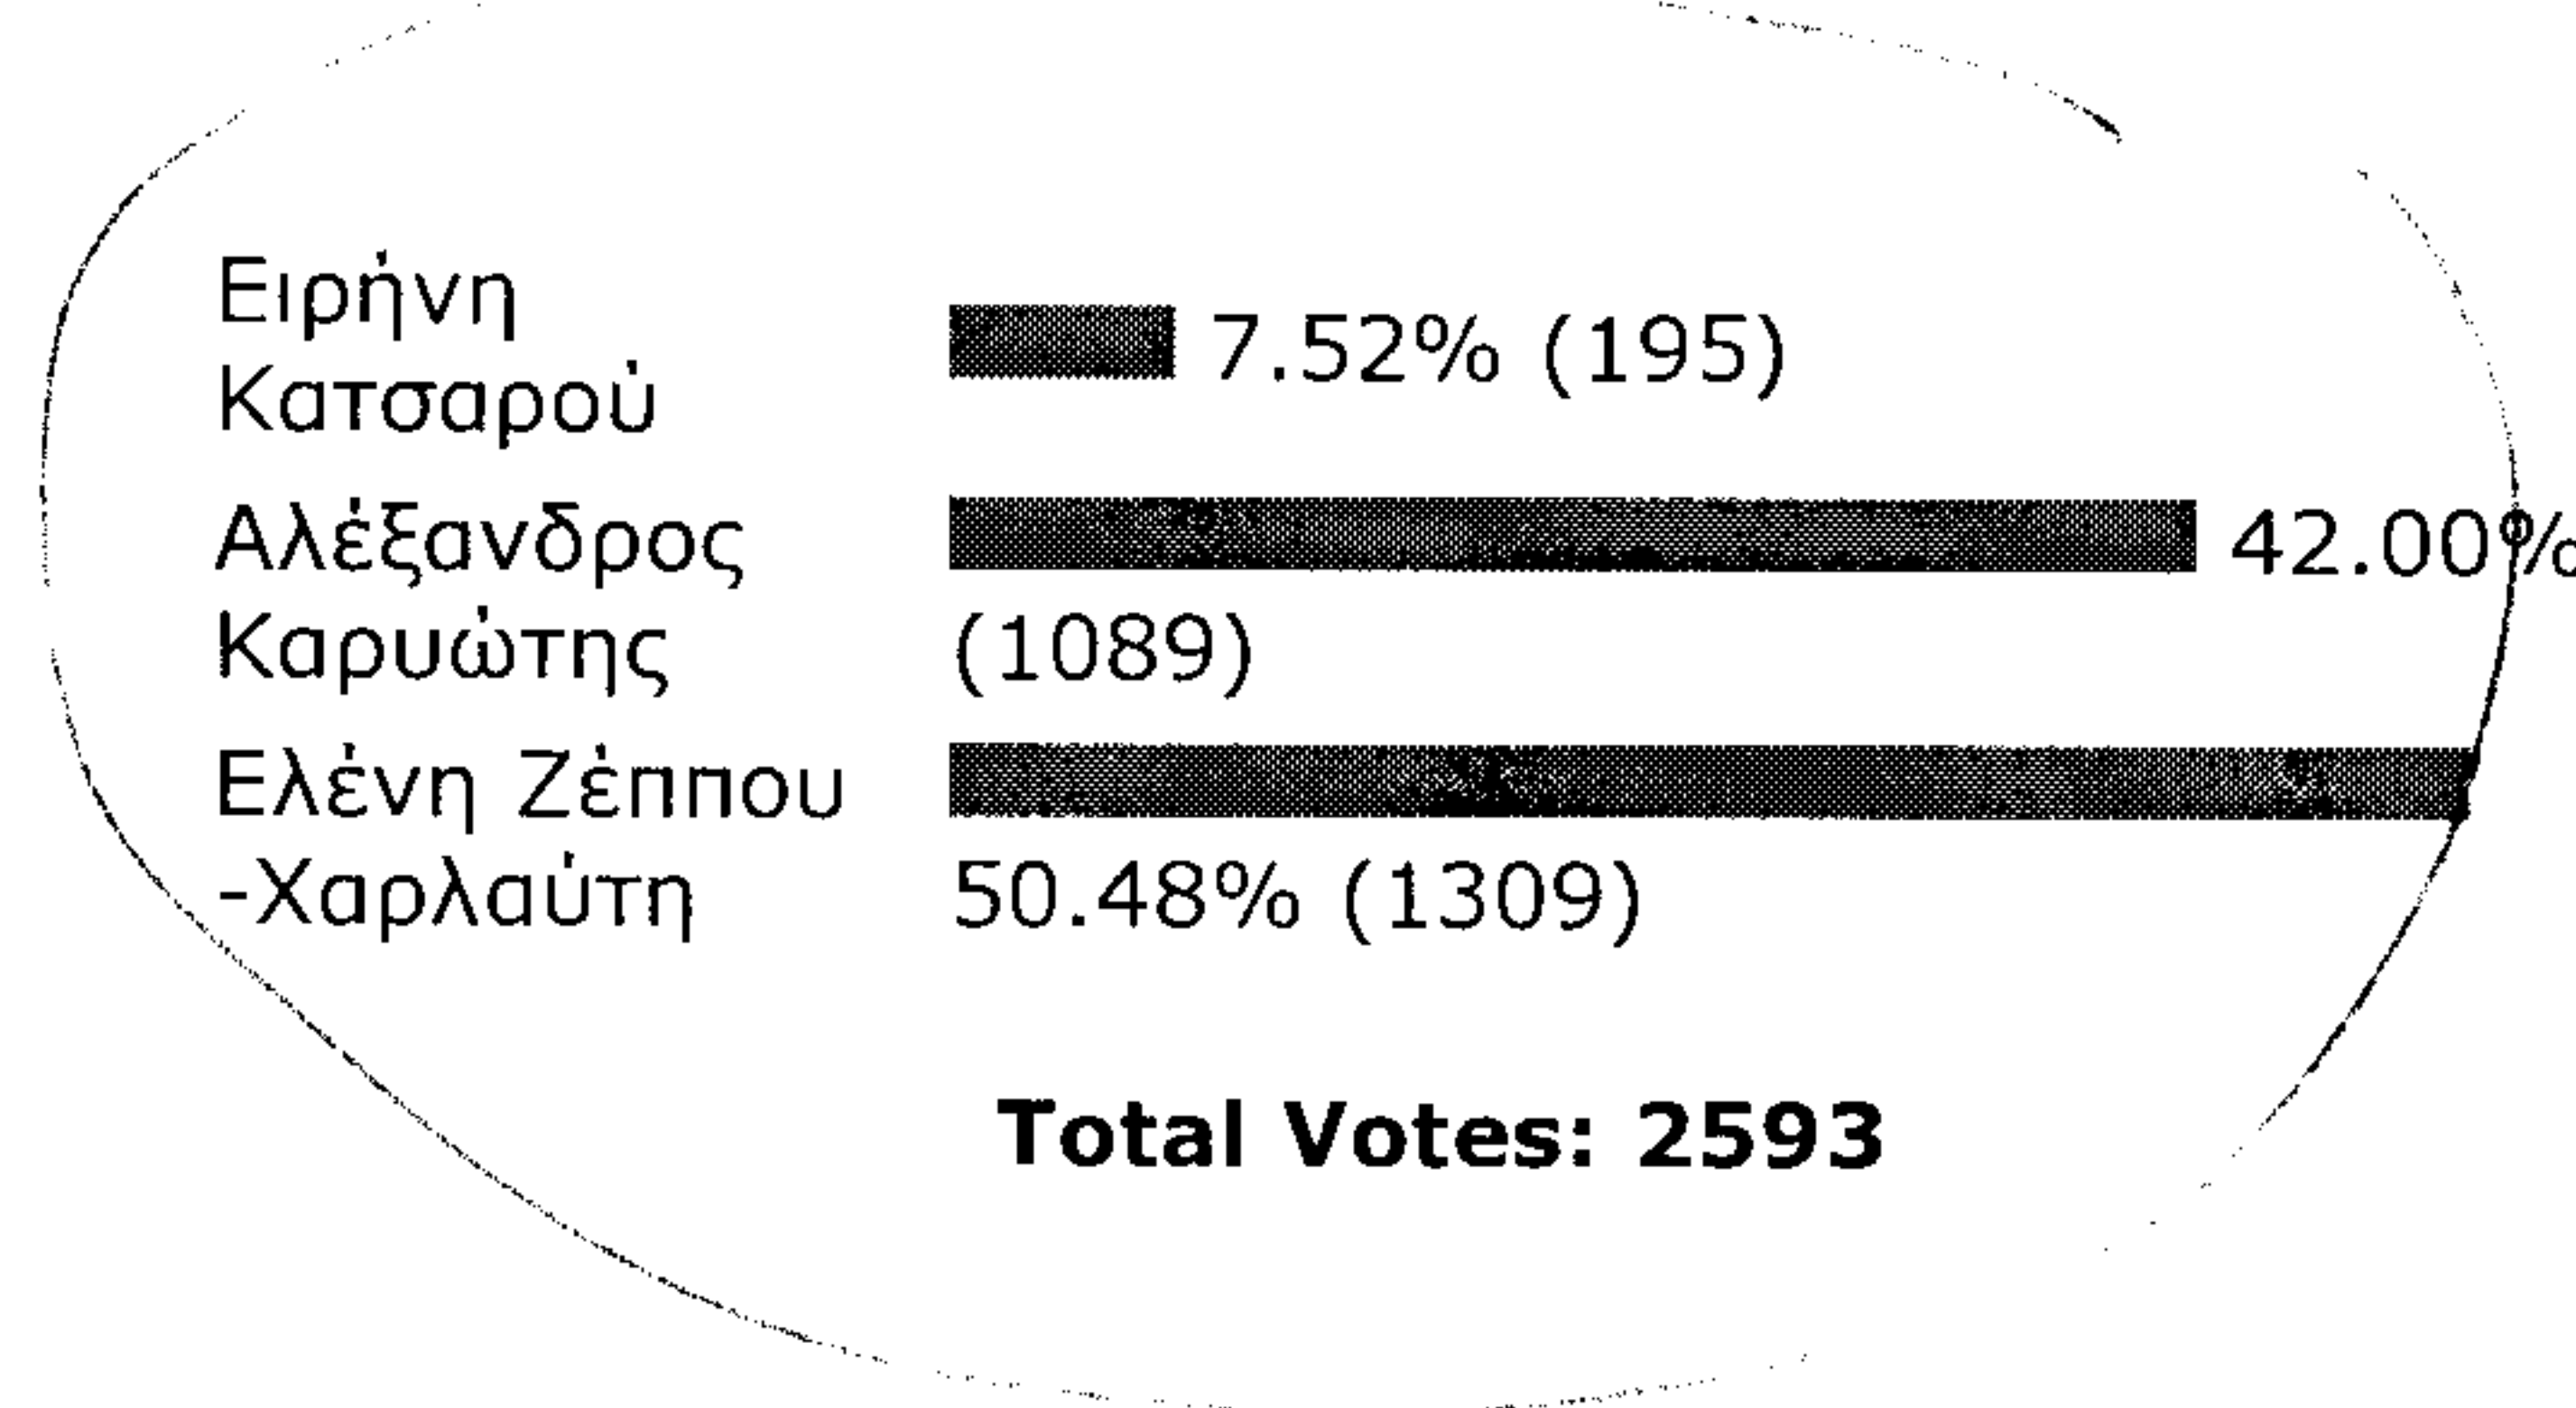

Welcome, Guest !

14 October, 2006

Home :: Add News :: Feedback

ΜΗΝΙΑΙΑ ΕΝΗΜΕΡΩΤΙΚΗ ΚΑΙ ΨΥΧΑΓΩΓΙΚΗ ΕΚΔΟΣΗ ΓΙΑ ΤΗ ΦΙΛΟΘΗ,ΤΟ ΠΑΛΑΙΟ ΨΥΧΙΚΟ & ΤΑ ΒΟΡΕΙΑ ΠΡΟΑΣΤΕΙΑ

Menu

Ψηφοφορία

Χρήσιμα

- Home
- Τα_κειμενά_σας
- Register
- Feedback
- Σημαντικά
- Shop
- Ψηφοφορία

ΟΙ ΔΗΜΟΙ

- Ο Δήμος
- Ανακοινώσεις
- Χρήσιμα Τηλέφωνα
- Εκδηλώσεις του Δήμου

News Categories

All Categories

- Αθλητικά
- Ανακοινώσεις
- Παλαιο Ψυχικό
- Πολιτισμός
- Οικονομία
- Μικρές Αγγελίες
- Νεο Ψυχικό
- PRESS
- Εκλογες 2006
- Εκδηλώσεις
- Ειδήσεις
- Φιλοθέη
- Έξοδος

Flights & Tickets

Advertise here

Online Discot of Hotels Reservations

Current Poll Results

Ποιος πιστεύετε ότι είναι ο καταλληλότερος Δήμαρχος για το Παλαιό Ψυχικό

[Voting Booth | Other Polls]

COMMENTSQ

Your Name:

FYOUREMAIL:

URL:

Subject:

Re: Ποιος πιστεύετε ότι είναι ο καταλληλότερος Δήμαρχος για το

Comment:

Preview

_COMMENTREPLY

1 bobos

2006-10-08
19:19:14

36 ΜΑΙΩΝ, ...ΟΥΑΟΥ !

Η ΑΓΑΠΗΜΕΝΗ ΜΟΥ ΗΛΙΚΙΑ ΓΙΑ ΤΙΣ ΜΠΕΪΜΠΥ ΣΙΤΤΕΡΣ ΜΟΥ! ΜΑΜΑΑΑΑΑ, ΒΡΗΚΑ ΚΙ ΑΛΛΗΗΗΗ !

ΕΡΓΕΝΗΣΑ; ... ΟΥΑΟΥ !

ΔΕΝ ΘΑ ΥΠΑΡΧΕΙ ... ΣΤΕΝΑΧΩΡΗΜΕΝΟΣ!

ΦΙΛΙΑ; ... ΟΥΑΟΥ ! ΜΜΜΜΜΜΜΜΜΜΜΜΜΜΜΟΥΦ !!!

- Τηλέφωνα
- Ταχυδρομικοί κώδικες
- Υπηρεσίες
- Χάρτες
- Χιλιομετρ. αποστάσεις
- Φαρμακεία
- Νοσοκομεία
- Χρήσιμα Βιβλία
- Κινηματογράφος
- Θέατρα

ΣΗΜΑΝΤΙΚΑ

- ΚΑΤΑΔΥΣΕΙΣ
- Φαγητό Διασκέδαση
- Ενοικιάσεις - Πωλήσεις
- Ξενοδοχεία
- Τα Ψώνια σας Εδώ
- ΤΑ ΤΑΞΙΔΙΑ ΣΑΣ
- ΕΛΛΑΔΑ & ΕΞΩΤΕΡΙΚΟ

Χρήσιμος Οδηγός

- Παιδικές Εκδηλώσεις
- Επιπλα Κήπου - Τέντες - Μπαμπού
- Φυτώρια
- Πισίνες
- Διακόσμηση Καταστημάτων - Εσωτερική Διακόσμηση
- Catering
- Βιολογικά Προϊόντα
- Φυσικά Προϊόντα
- Ασφάλεια και Προστασία
- Ηλεκτρονικοί Εξοπλισμοί
- Αυτοκίνητα

14/10/2006-7:33:37 μμ